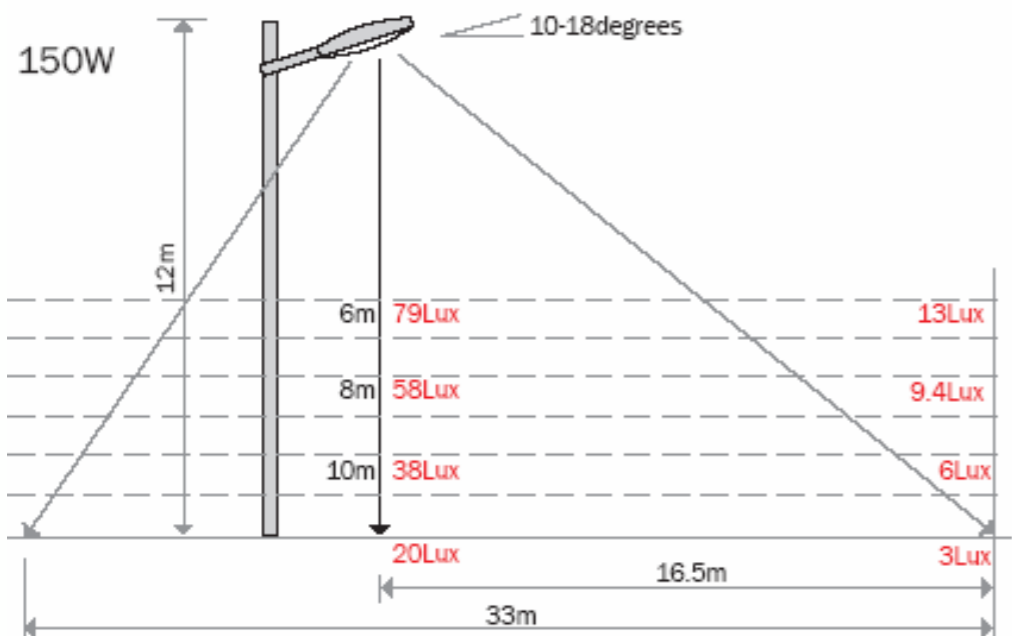

Lux
X
Altura