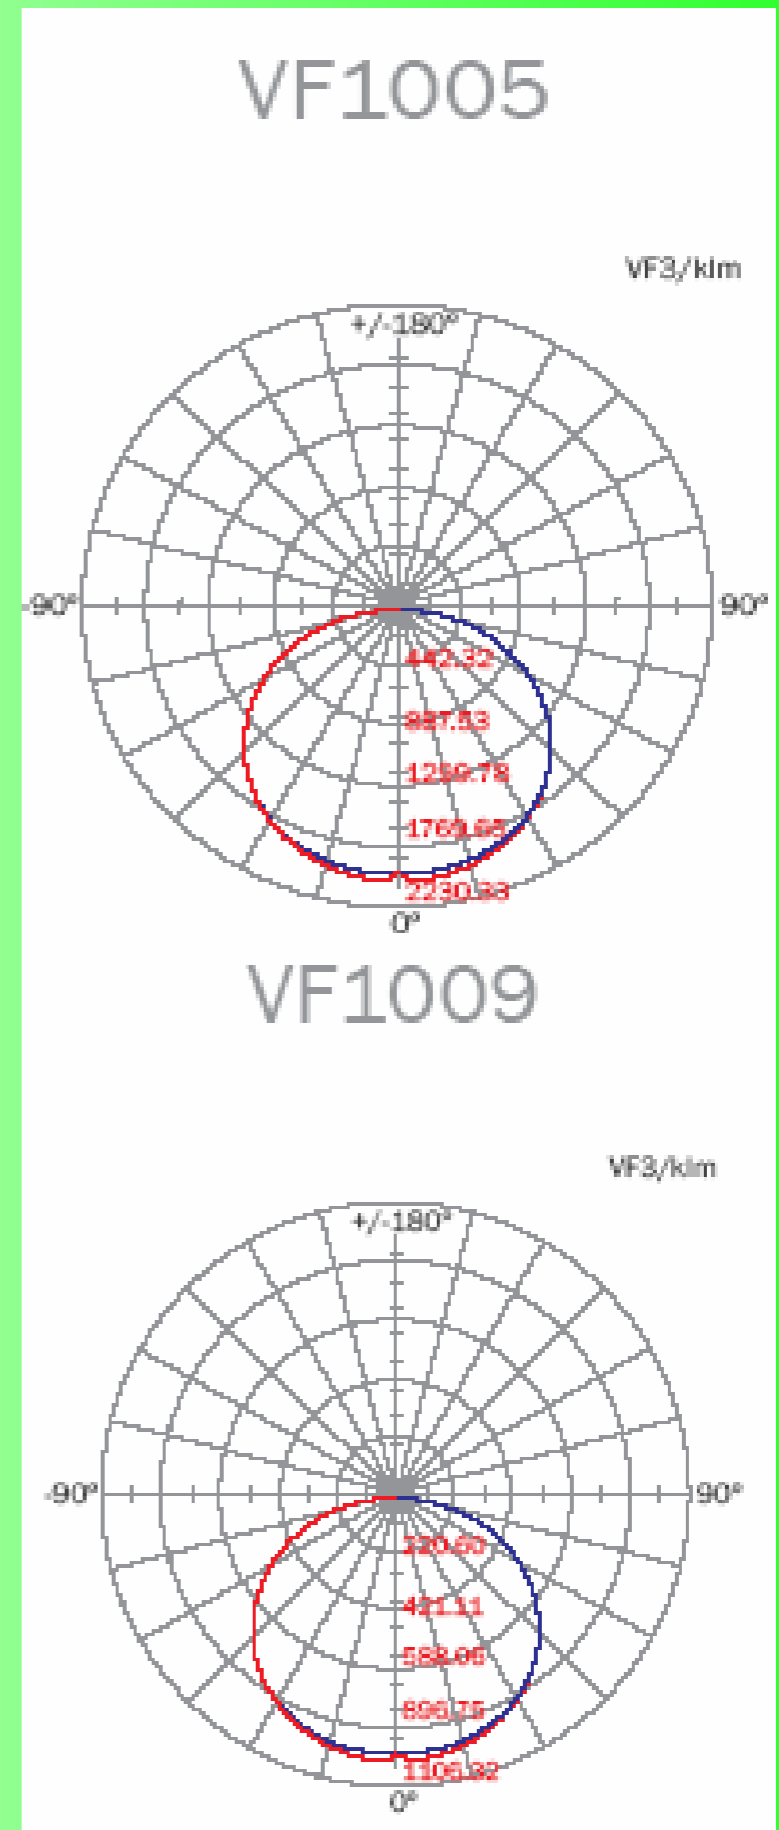

Características

VF1005	100	white/ warm white	7500	90 - 260	50/60	3000 - 6000	170	65	80	60	>30.000
VF1005	120	white/ warm white	9000	90 - 260	50/60	3000 - 6000	170	65	80	60	>30.000
VF1005	150	white/ warm white	11250	90 - 260	50/60	3000 - 6000	170	65	80	60	>30.000
VF1009	30	white/ warm white	2250	90 - 260	50/60	3000 - 6000	170	65	80	60	>30.000
VF1009	50	white/ warm white	3750	90 - 260	50/60	3000 - 6000	170	65	80	60	>30.000
VF1009	80	white/ warm white	6000	90 - 260	50/60	3000 - 6000	170	65	80	60	>30.000

Lux

X

Altura