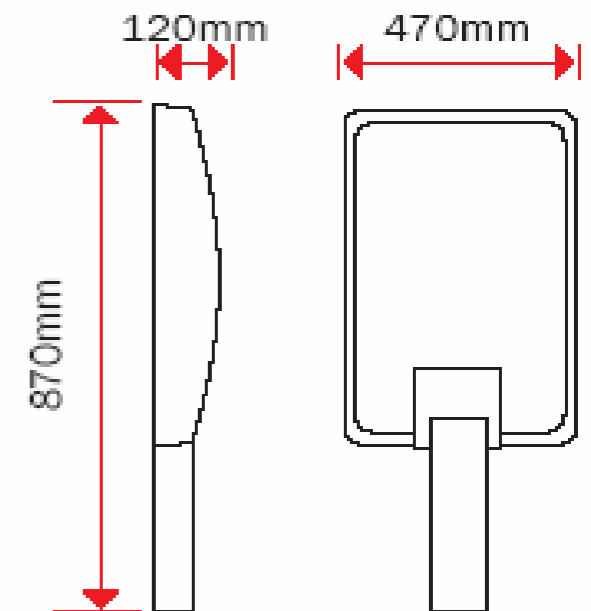

# Características

											
<b>VF1001</b>	50	white/ warm white	3750	90 - 260	50/60	3000 - 6000	130	65	80	60	>30.000
<b>VF1001</b>	80	white/ warm white	6000	90 - 260	50/60	3000 - 6000	130	65	80	60	>30.000
<b>VF1001</b>	100	white/ warm white	7500	90 - 260	50/60	3000 - 6000	170	65	80	60	>30.000
<b>VF1001</b>	120	white/ warm white	9000	90 - 260	50/60	3000 - 6000	170	65	80	60	>30.000
<b>VF1001</b>	150	white/ warm white	11250	90 - 260	50/60	3000 - 6000	170	65	80	60	>30.000