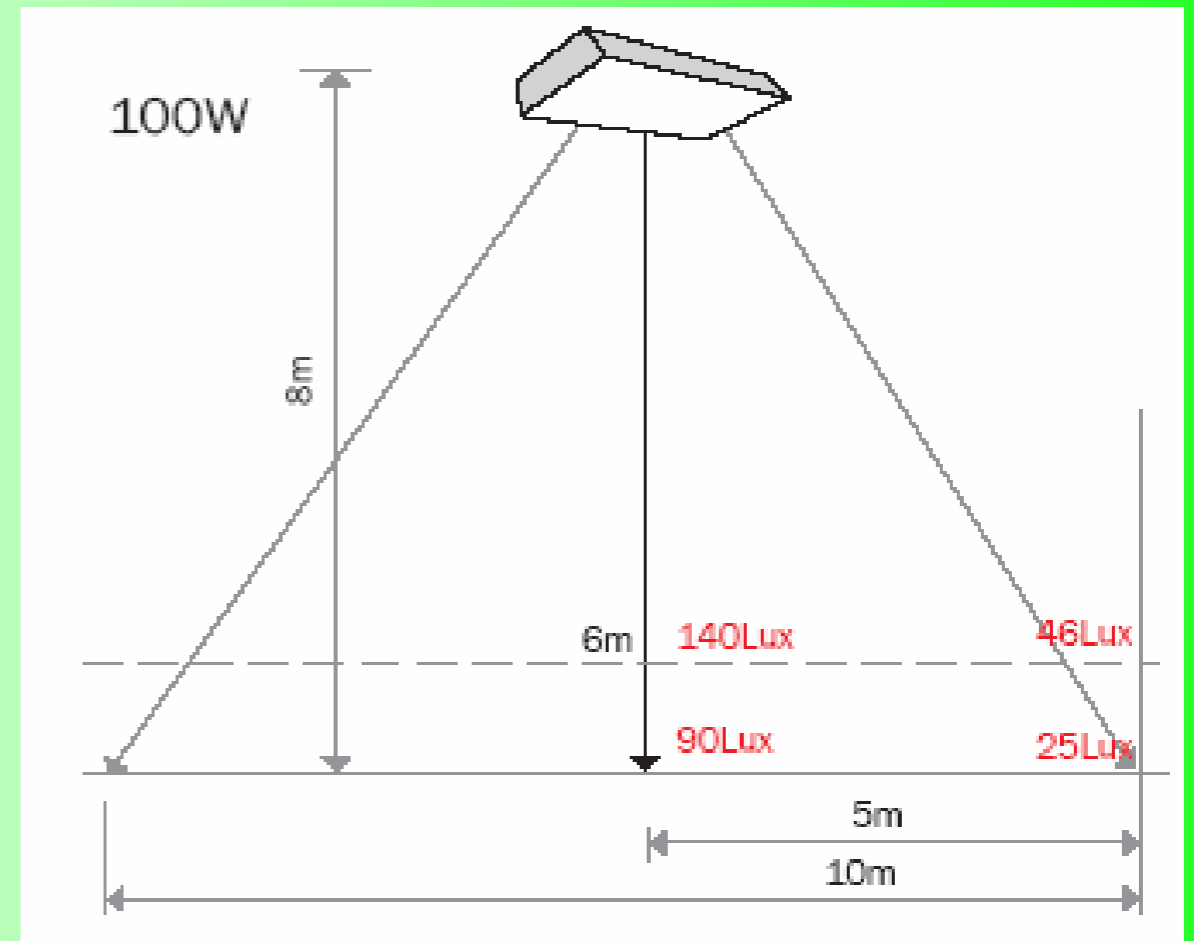

Características

VF2101	80	white/ warm white	6000	90 - 260	50/60	3000 - 6000	170	65	80	>30.000
VF2101	100	white/ warm white	7500	90 - 260	50/60	3000 - 6000	170	65	80	>30.000
VF2101	120	white/ warm white	9000	90 - 260	50/60	3000 - 6000	170	65	80	>30.000

Lux X Altura