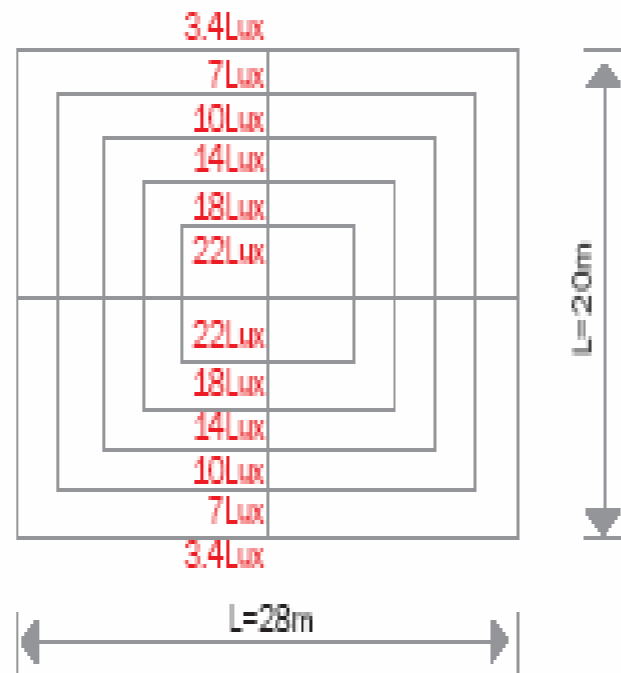

Características

VF1005	100	white/ warm white	7500	90 - 260	50/60	3000 - 6000	170	65	80	60	>30.000
VF1005	120	white/ warm white	9000	90 - 260	50/60	3000 - 6000	170	65	80	60	>30.000
VF1005	150	white/ warm white	11250	90 - 260	50/60	3000 - 6000	170	65	80	60	>30.000
VF1009	30	white/ warm white	2250	90 - 260	50/60	3000 - 6000	170	65	80	60	>30.000
VF1009	50	white/ warm white	3750	90 - 260	50/60	3000 - 6000	170	65	80	60	>30.000
VF1009	80	white/ warm white	6000	90 - 260	50/60	3000 - 6000	170	65	80	60	>30.000

Lux

X

Altura