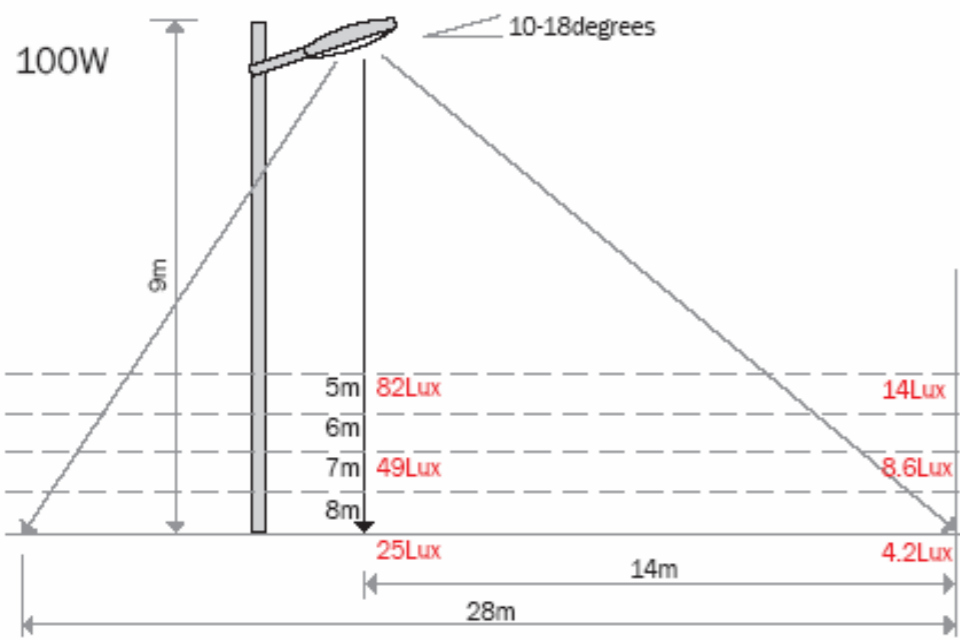

# Características

											
<b>VF1001</b>	50	white/ warm white	3750	90 - 260	50/60	3000 - 6000	130	65	80	60	>30.000
<b>VF1001</b>	80	white/ warm white	6000	90 - 260	50/60	3000 - 6000	130	65	80	60	>30.000
<b>VF1001</b>	100	white/ warm white	7500	90 - 260	50/60	3000 - 6000	170	65	80	60	>30.000
<b>VF1001</b>	120	white/ warm white	9000	90 - 260	50/60	3000 - 6000	170	65	80	60	>30.000
<b>VF1001</b>	150	white/ warm white	11250	90 - 260	50/60	3000 - 6000	170	65	80	60	>30.000