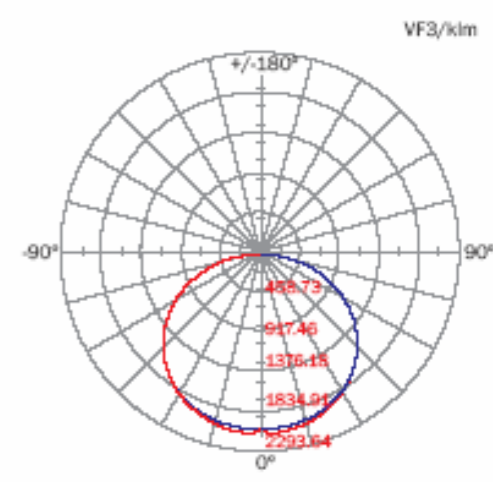

Lux
X
Altura