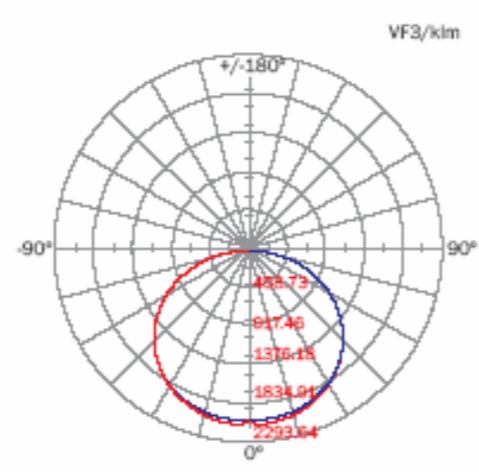

Lux
X
Altura