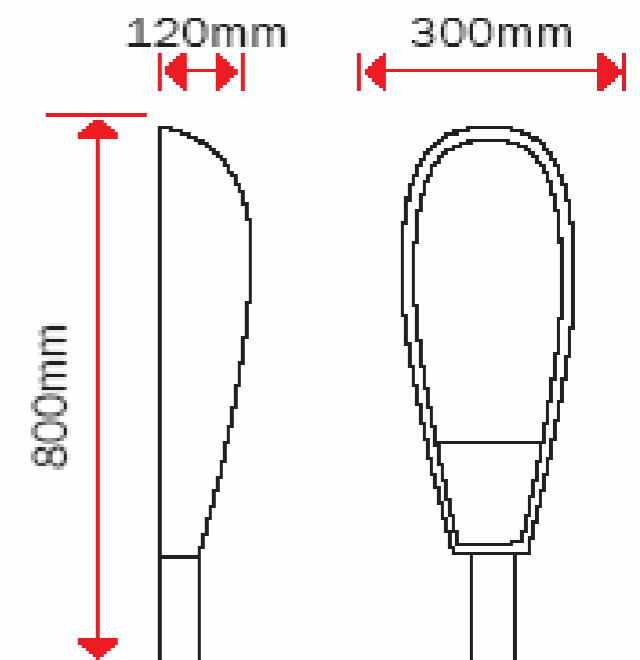

Lux  
X  
Altura

# Características

											
<b>VF1005</b>	100	white/ warm white	7500	90 - 260	50/60	3000 - 6000	170	65	80	60	>30.000
<b>VF1005</b>	120	white/ warm white	9000	90 - 260	50/60	3000 - 6000	170	65	80	60	>30.000
<b>VF1005</b>	150	white/ warm white	11250	90 - 260	50/60	3000 - 6000	170	65	80	60	>30.000
<b>VF1009</b>	30	white/ warm white	2250	90 - 260	50/60	3000 - 6000	170	65	80	60	>30.000
<b>VF1009</b>	50	white/ warm white	3750	90 - 260	50/60	3000 - 6000	170	65	80	60	>30.000
<b>VF1009</b>	80	white/ warm white	6000	90 - 260	50/60	3000 - 6000	170	65	80	60	>30.000