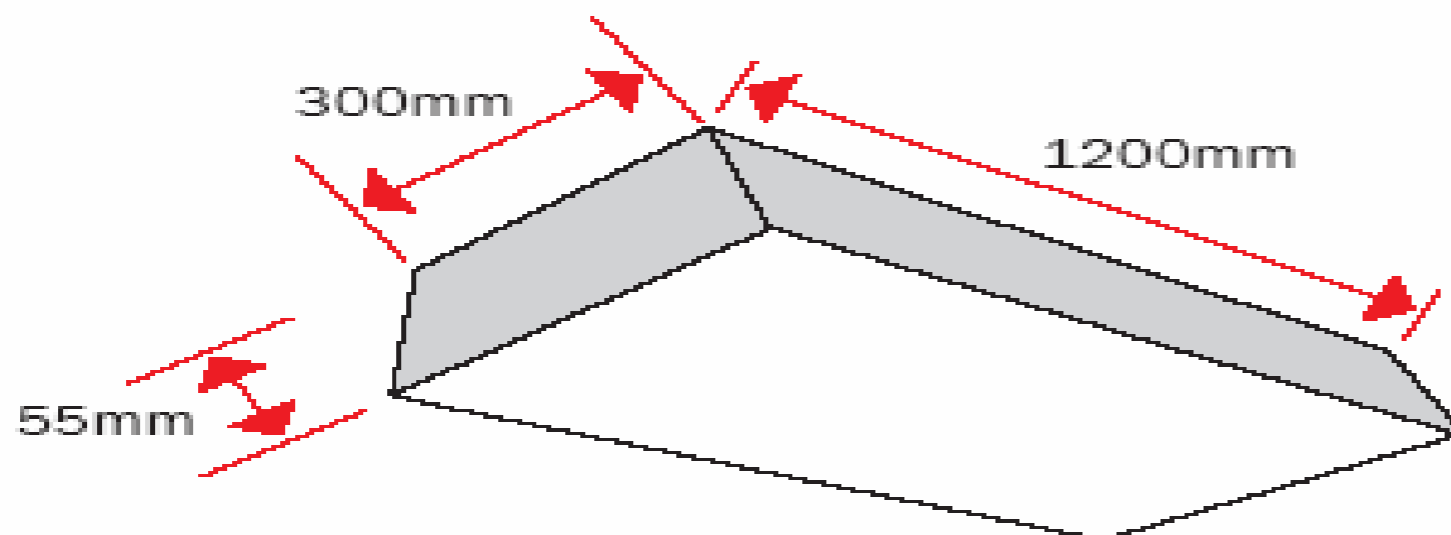

VF6011 30W/40W/60W