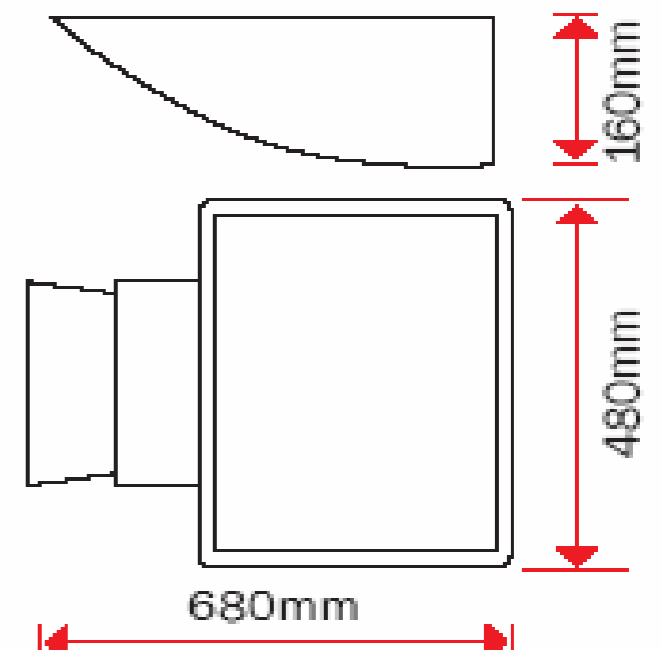

# Características

										
<b>VF2005</b>	50	white/ warm white	3750	90 - 260	50/60	3000 - 6000	80	65	80	>30.000
<b>VF2005</b>	80	white/ warm white	6000	90 - 260	50/60	3000 - 6000	170	65	80	>30.000
<b>VF2008</b>	28	white/ warm white	1820	90 - 260	50/60	3000 - 6000	80	65	80	>30.000
<b>VF2008</b>	50	white/ warm white	3250	90 - 260	50/60	3000 - 6000	80	65	80	>30.000
<b>VF2018</b>	120	white/ warm white	9000	90 - 260	50/60	3000 - 6000	170	65	80	>30.000
<b>VF2018</b>	150	white/ warm white	11250	90 - 260	50/60	3000 - 6000	170	65	80	>30.000

# Lux X Altura