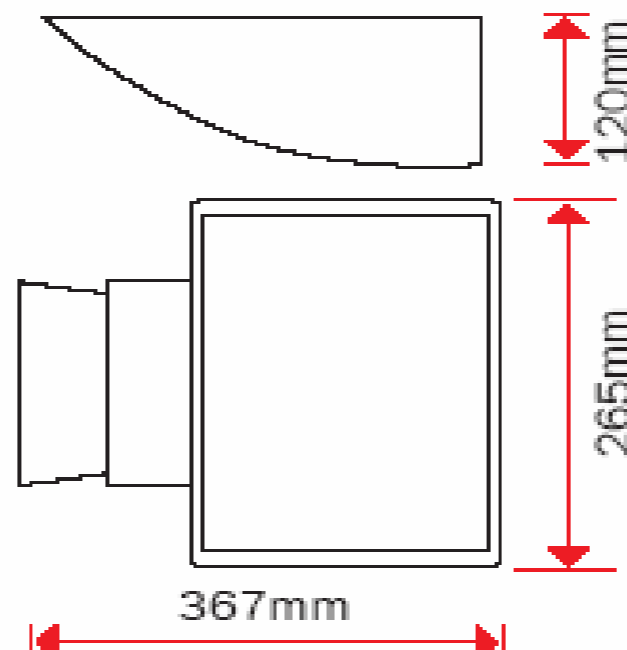

VF2008 28W/50W