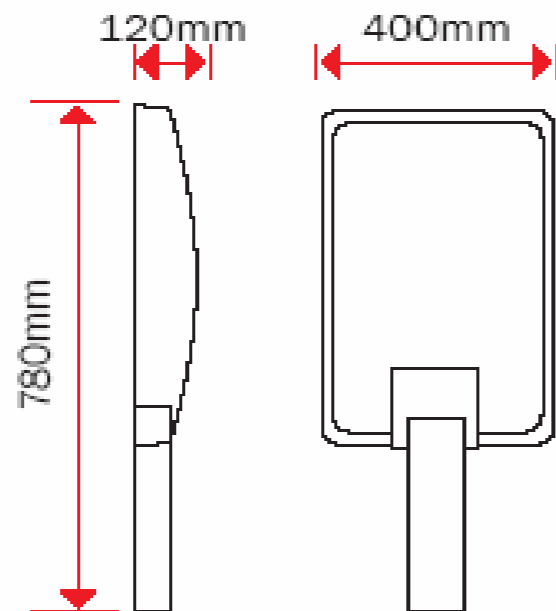

VF1001 50W/80W/100W