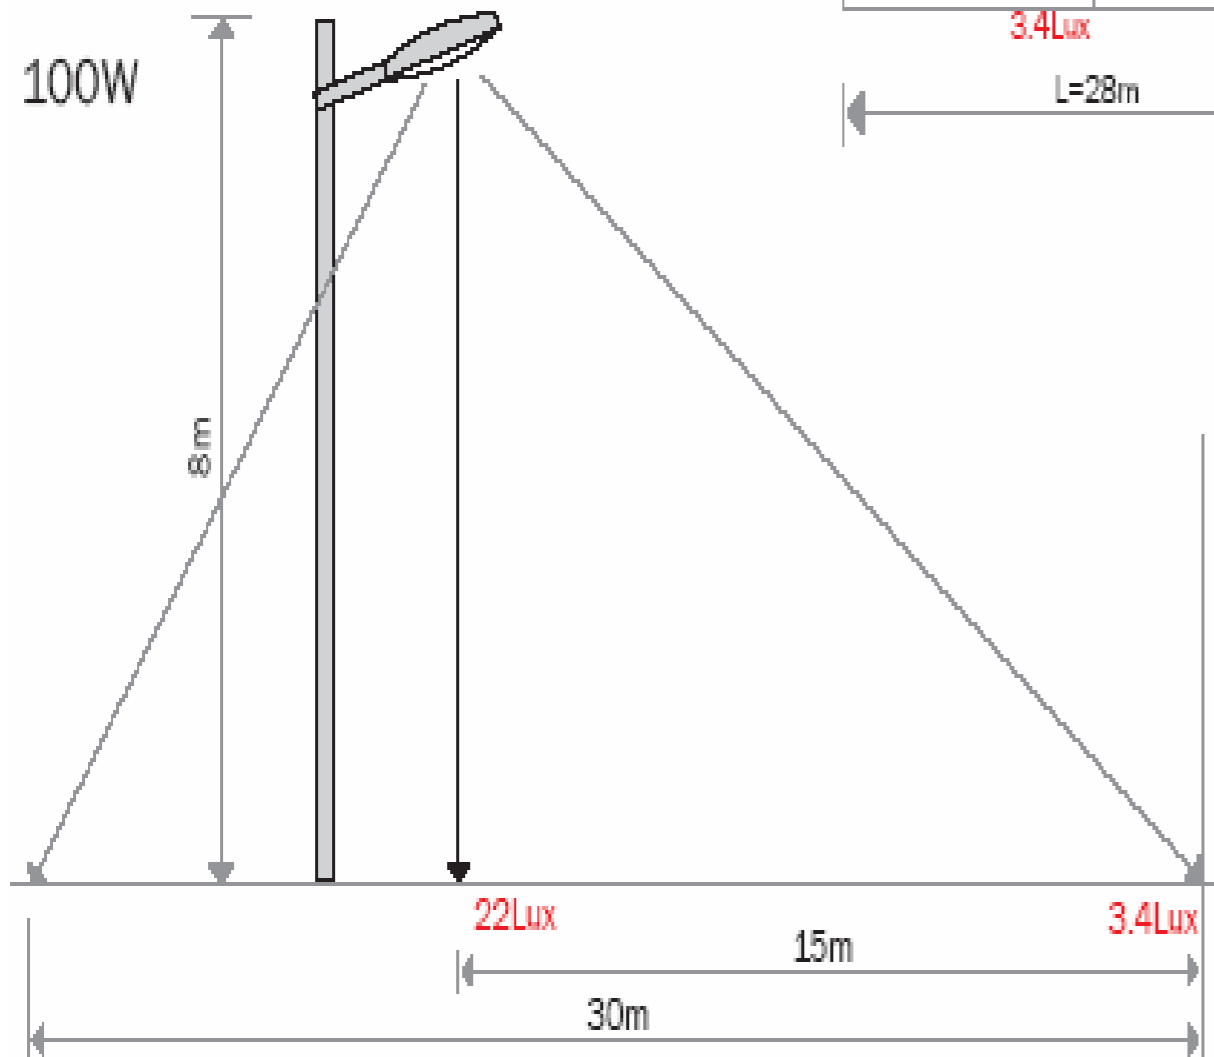

Características

VF1005	100	white/ warm white	7500	90 - 260	50/60	3000 - 6000	170	65	80	60	>30.000
VF1005	120	white/ warm white	9000	90 - 260	50/60	3000 - 6000	170	65	80	60	>30.000
VF1005	150	white/ warm white	11250	90 - 260	50/60	3000 - 6000	170	65	80	60	>30.000
VF1009	30	white/ warm white	2250	90 - 260	50/60	3000 - 6000	170	65	80	60	>30.000
VF1009	50	white/ warm white	3750	90 - 260	50/60	3000 - 6000	170	65	80	60	>30.000
VF1009	80	white/ warm white	6000	90 - 260	50/60	3000 - 6000	170	65	80	60	>30.000

Lux

X

Altura