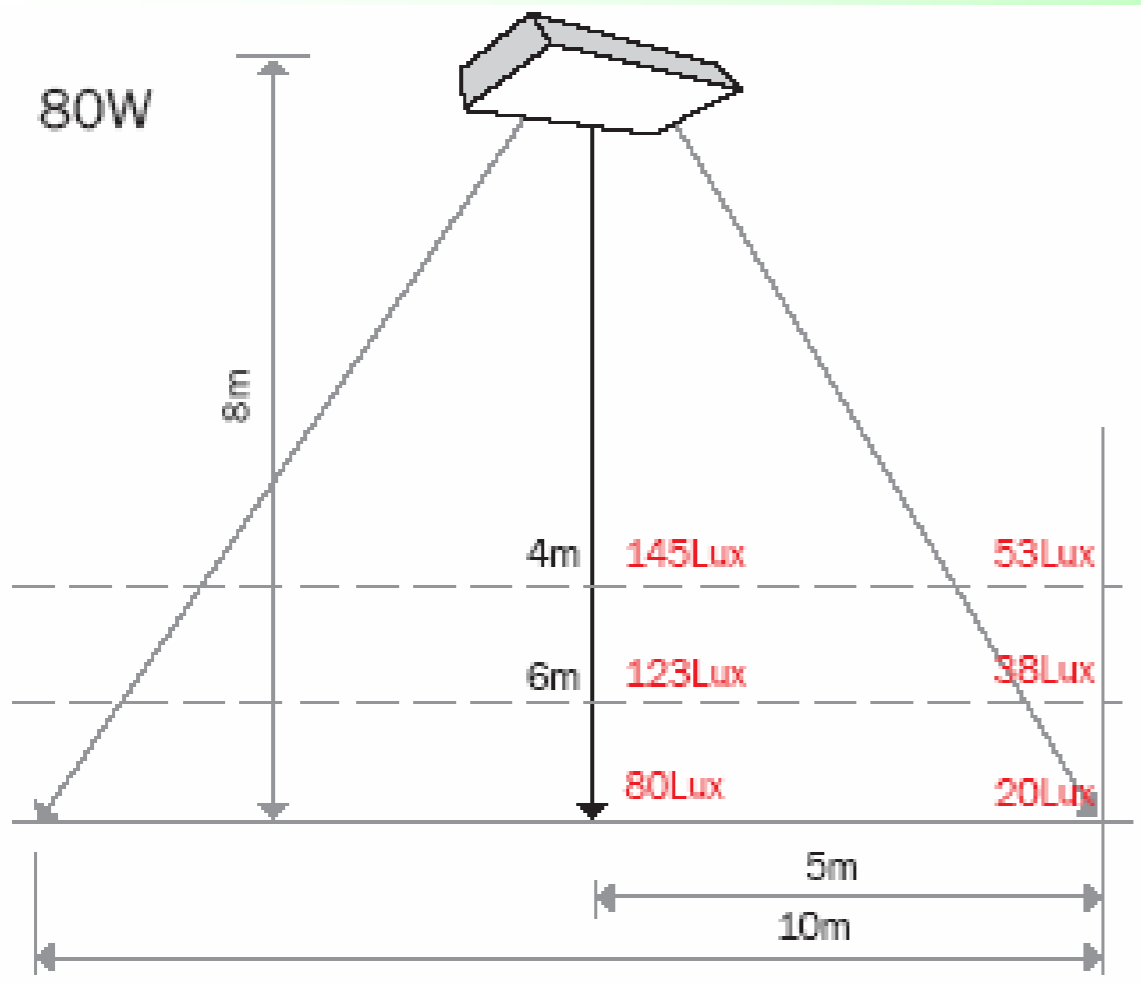

Características

VF2101	80	white/ warm white	6000	90 - 260	50/60	3000 - 6000	170	65	80	>30.000
VF2101	100	white/ warm white	7500	90 - 260	50/60	3000 - 6000	170	65	80	>30.000
VF2101	120	white/ warm white	9000	90 - 260	50/60	3000 - 6000	170	65	80	>30.000

Lux X Altura