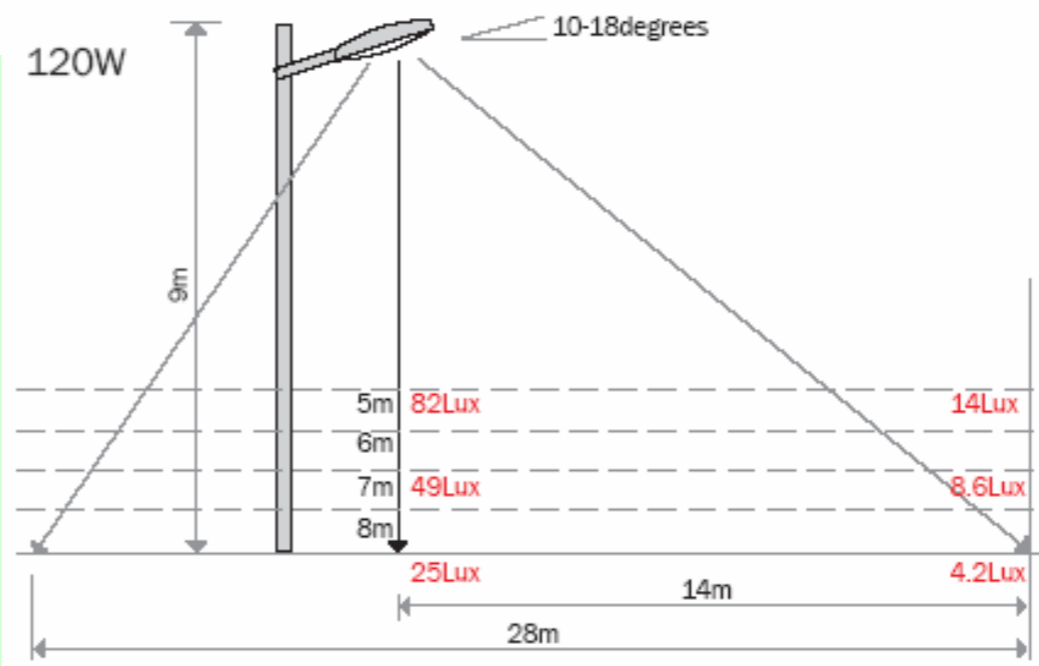

Lux
X
Altura