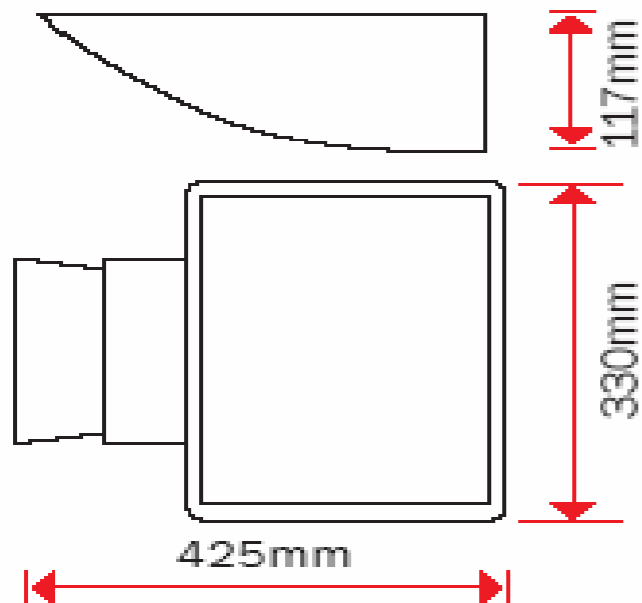

Focos Exteriores

ILUMINACIÓN EXTERIOR

VF2027 | VF3001 | VF3002/VF2003

VF2027 30W