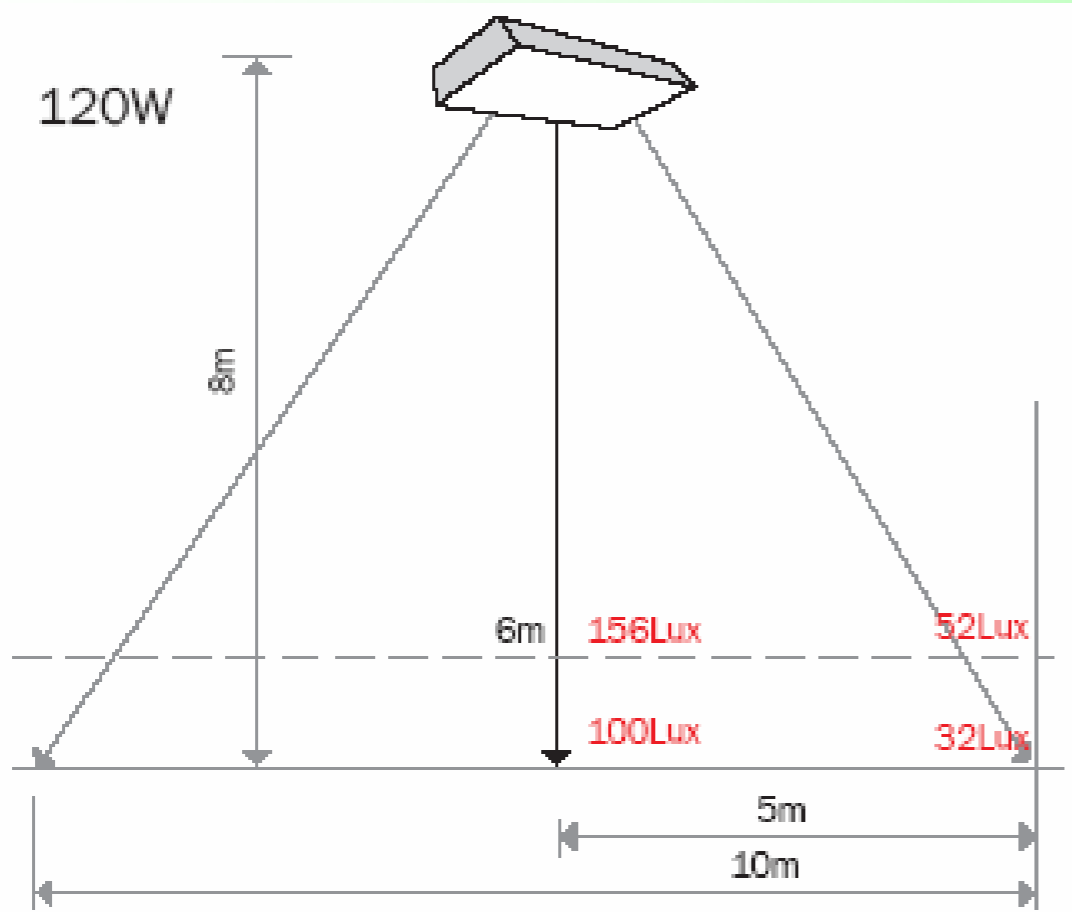

Características

VF2101	80	white/ warm white	6000	90 - 260	50/60	3000 - 6000	170	65	80	>30.000
VF2101	100	white/ warm white	7500	90 - 260	50/60	3000 - 6000	170	65	80	>30.000
VF2101	120	white/ warm white	9000	90 - 260	50/60	3000 - 6000	170	65	80	>30.000

Lux X Altura