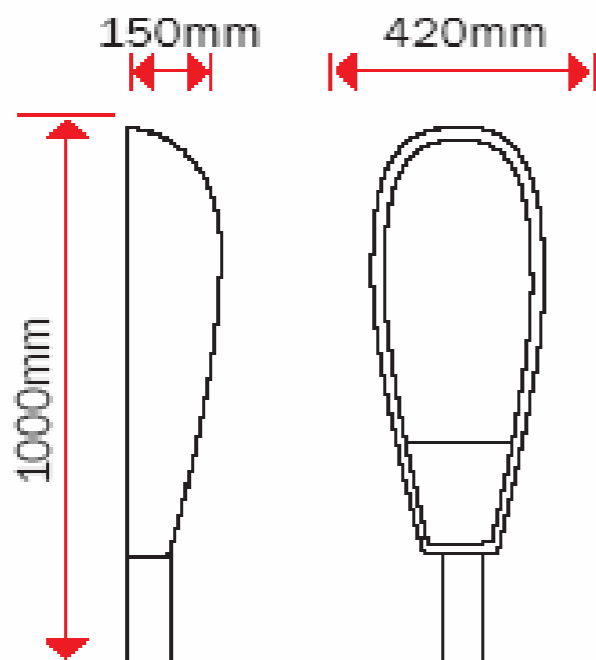

VF1005 100W/120W/150W