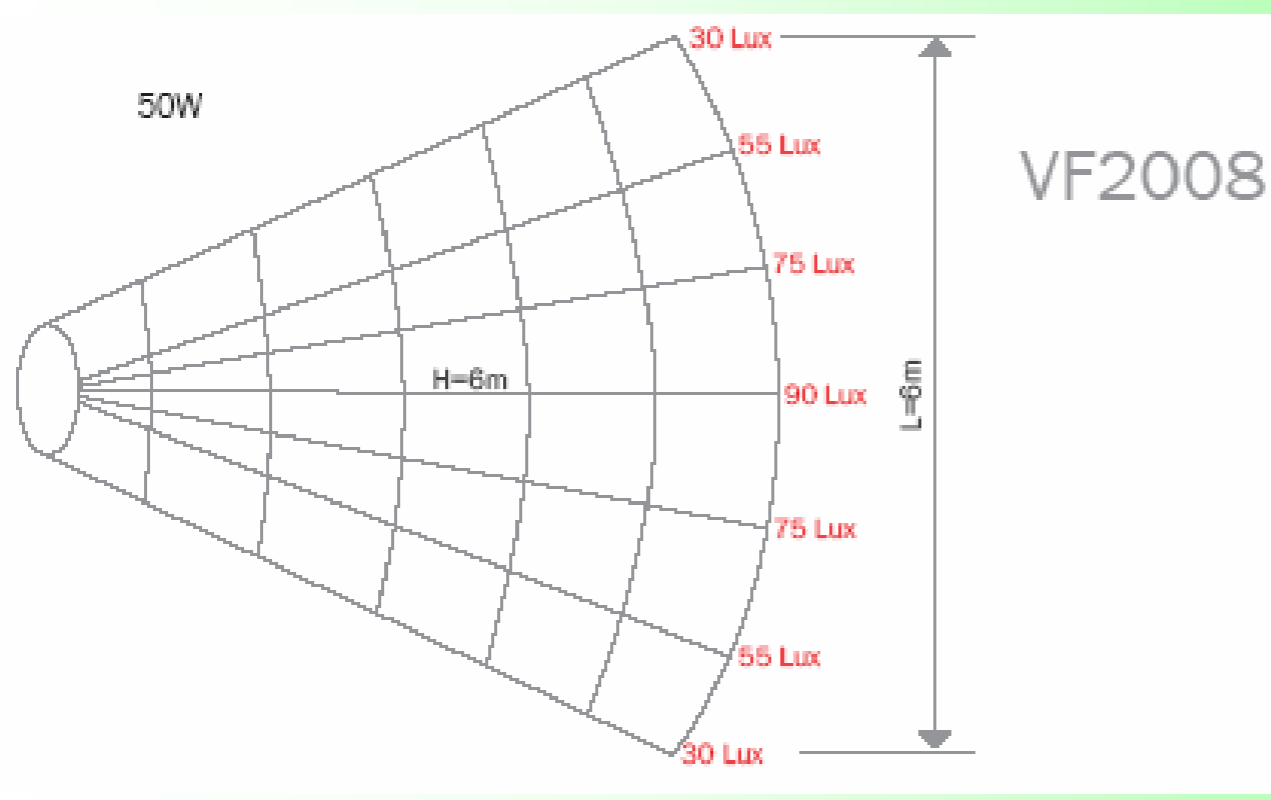

# Focos exteriores

**VF2005** 50W/80W

**VF2008** 28W/50W

**VF2018** 120W/150W

# Características

										
<b>VF2005</b>	50	white/ warm white	3750	90 - 260	50/60	3000 - 6000	80	65	80	>30.000
<b>VF2005</b>	80	white/ warm white	6000	90 - 260	50/60	3000 - 6000	170	65	80	>30.000
<b>VF2008</b>	28	white/ warm white	1820	90 - 260	50/60	3000 - 6000	80	65	80	>30.000
<b>VF2008</b>	50	white/ warm white	3250	90 - 260	50/60	3000 - 6000	80	65	80	>30.000
<b>VF2018</b>	120	white/ warm white	9000	90 - 260	50/60	3000 - 6000	170	65	80	>30.000
<b>VF2018</b>	150	white/ warm white	11250	90 - 260	50/60	3000 - 6000	170	65	80	>30.000

# Lux X Altura