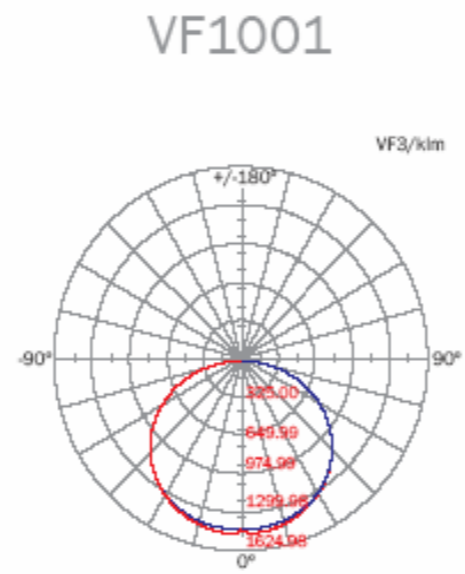

# Características

											
<b>VF1001</b>	50	white/ warm white	3750	90 - 260	50/60	3000 - 6000	130	65	80	60	>30.000
<b>VF1001</b>	80	white/ warm white	6000	90 - 260	50/60	3000 - 6000	130	65	80	60	>30.000
<b>VF1001</b>	100	white/ warm white	7500	90 - 260	50/60	3000 - 6000	170	65	80	60	>30.000
<b>VF1001</b>	120	white/ warm white	9000	90 - 260	50/60	3000 - 6000	170	65	80	60	>30.000
<b>VF1001</b>	150	white/ warm white	11250	90 - 260	50/60	3000 - 6000	170	65	80	60	>30.000